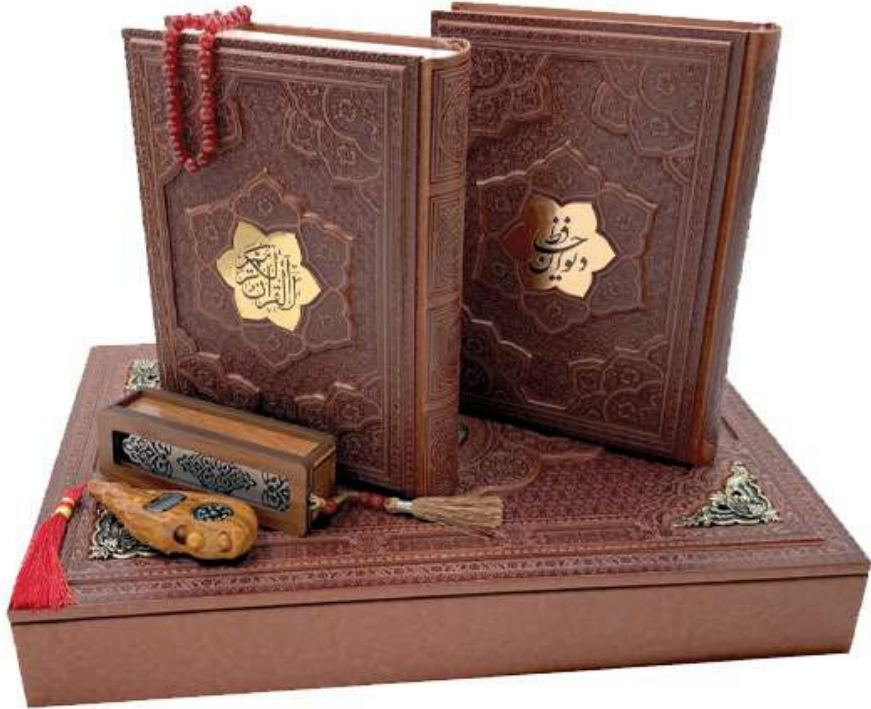

O9169

04148

ست مدیریتی

1.890.000 T

O9162

G9154

ست نفیس قرآن - حافظ

7.560.000 T