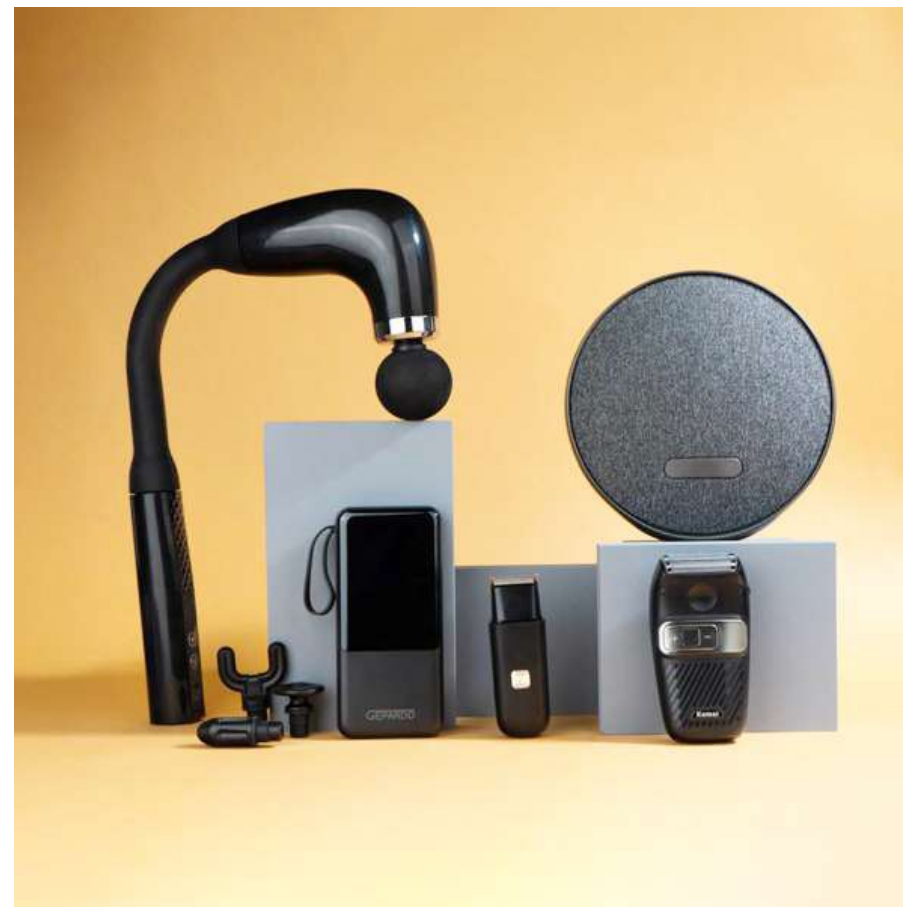

ست مدیریتی - کیف چرم طبیعی

9.900.000 T

R208

ست مدیریتی

7.150.000 T

R209

ست مدیریتی

9.350.000 T