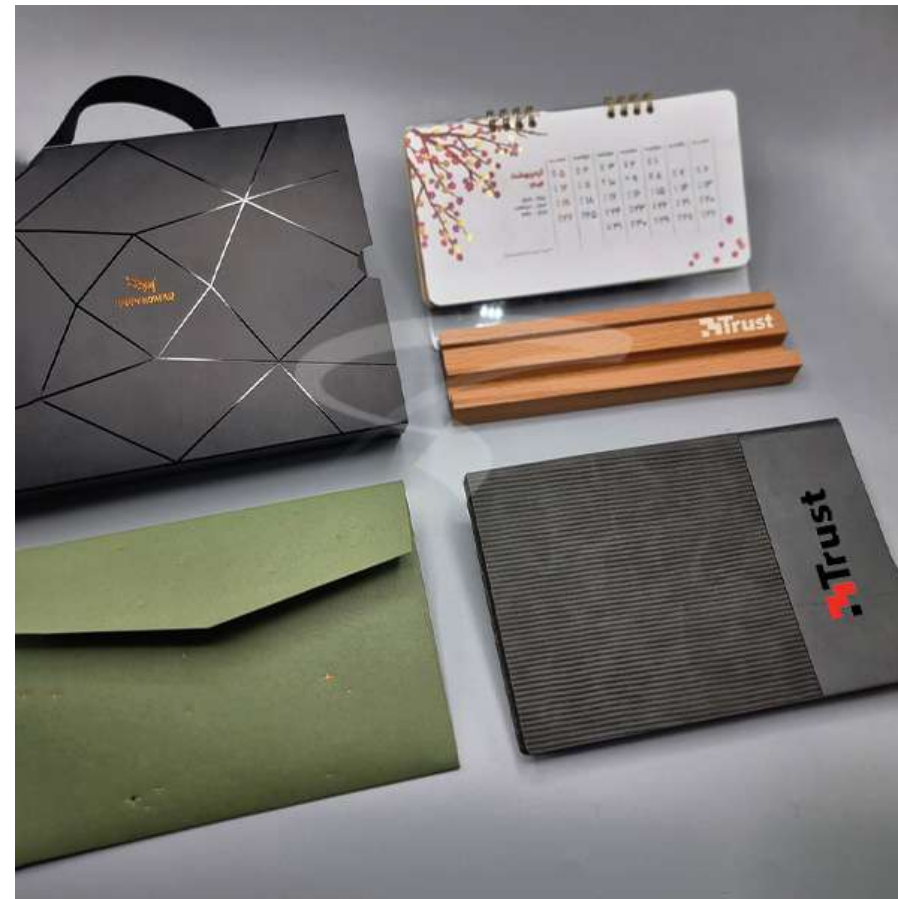

Th404

ست مدیریتی

690.000 T

K9560

ست مدیریتی

850.000 T

ست های ۳ تکه

O4174