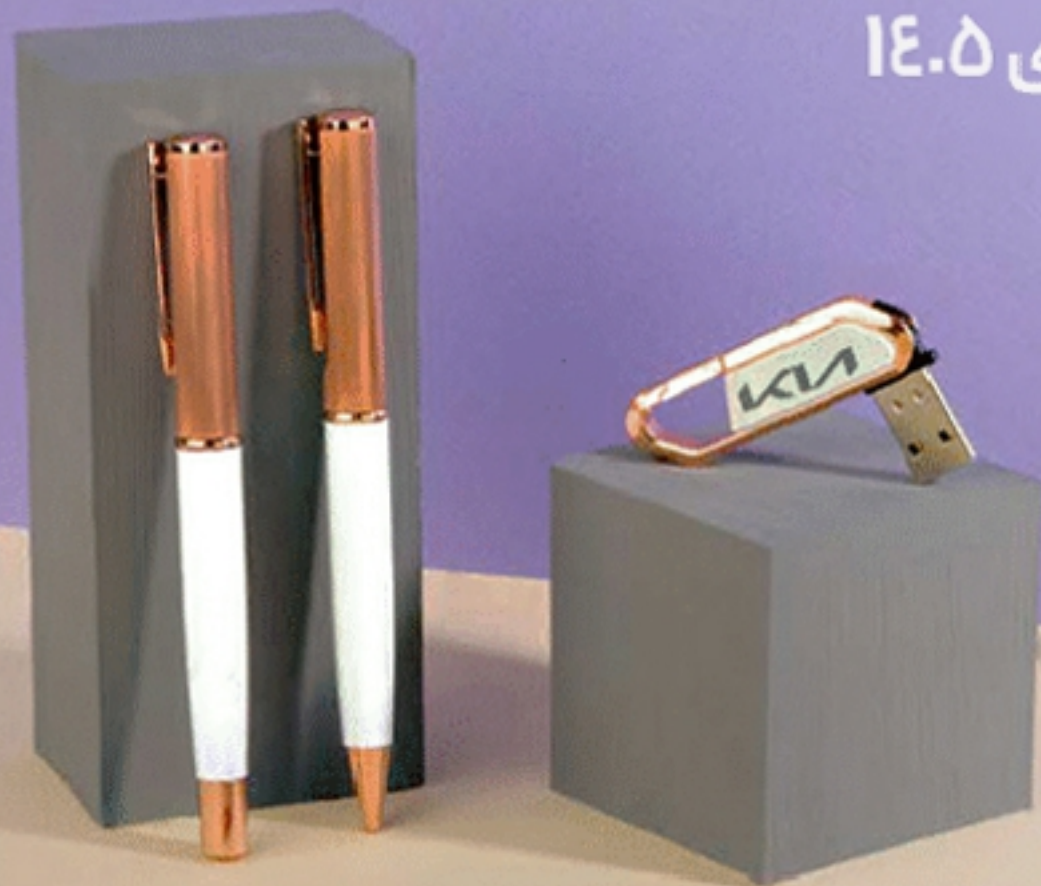

بروزرسانی: 1404/12/01

کاتالوگ ست مدیریتی ۱۴.۵

ثبت سفارش: 021-2100 3834

www.Mojrian.net

نمایشگاه و شوروم دائمی:

تهران - ابتدای پاسداران - برج باران

R0101

ست نفیس حافظ